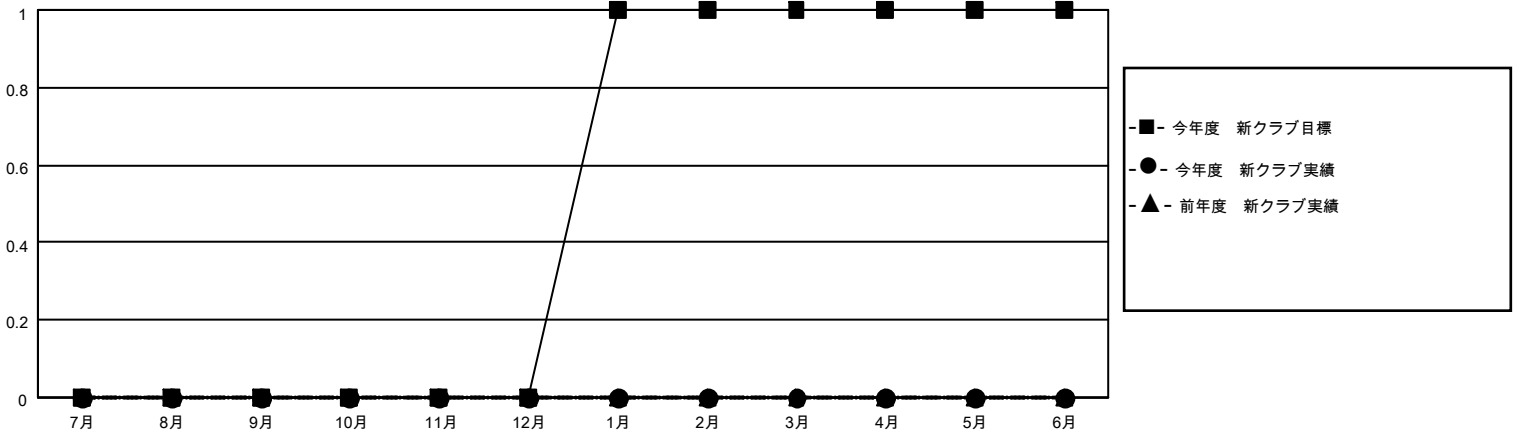

MONTHLY MEMBERSHIP PROGRESS REPORT

地域 JAPAN

District 330 C

Results as of: 7/31/2021

クラブ			
結果：2021-2022			
四半期	新クラブ目標	新クラブ	解散クラブ
7月/8月/9月	0	0	0
10月/11月/12月	0	0	0
1月/2月/3月	1	0	0
4月/5月/6月	0	0	0

名			
結果：2021-2022			
四半期	会員純増目標	会員増強実績	退会者(転籍を含む)実際
7月/8月/9月	10	13	13
10月/11月/12月	50	0	0
1月/2月/3月	20	0	0
4月/5月/6月	1	0	0

新クラブ目標及び実績累計