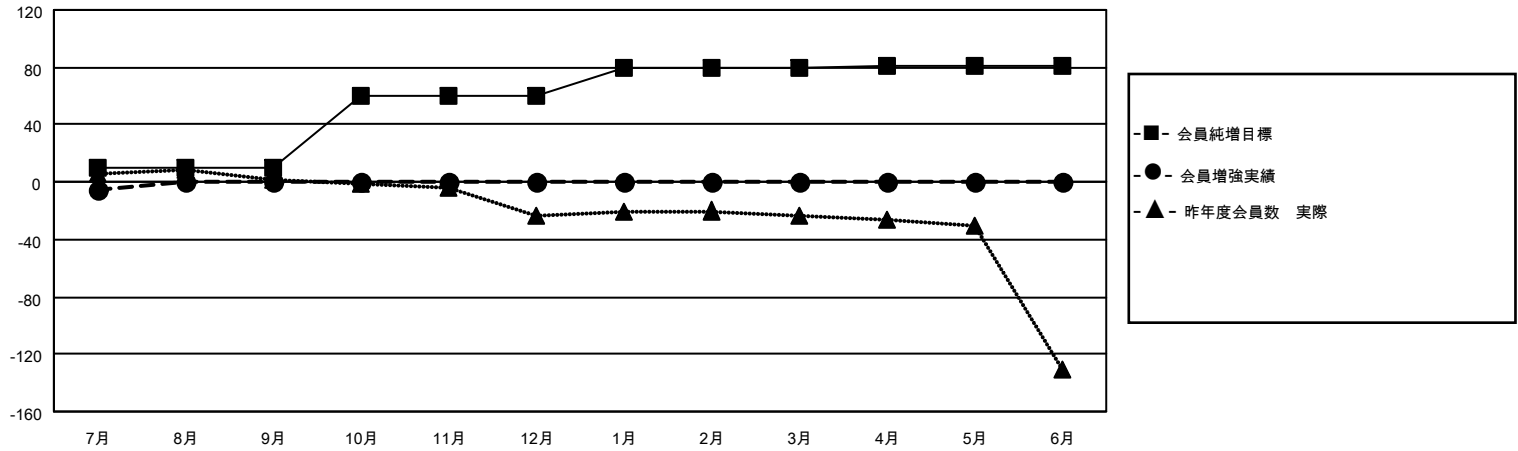

MONTHLY MEMBERSHIP PROGRESS REPORT

地域 JAPAN

District 330 C

Results as of: 7/31/2021

クラブ			
結果：2021-2022			
四半期	新クラブ目標	新クラブ	解散クラブ
7月/8月/9月	0	0	0
10月/11月/12月	0	0	0
1月/2月/3月	1	0	0
4月/5月/6月	0	0	0

名			
結果：2021-2022			
四半期	会員純増目標	会員増強実績	退会者(転籍を含む)実際
7月/8月/9月	10	13	13
10月/11月/12月	50	0	0
1月/2月/3月	20	0	0
4月/5月/6月	1	0	0

新クラブ目標及び実績累計

会員目標及び実績累計

解散クラブ: 0	6 CLUBS OF 74 一名以上の新会員を登録	男女別
		男性 1,524 (83.23%)
		女性 307 (16.77%)
退会者	会員累計データを見るには、ここをクリック	世帯主/家族会員合計 407
物故会員 2		国際会費半額の家族会員 226
クラブ解散 0		
その他 11		
合計 13		